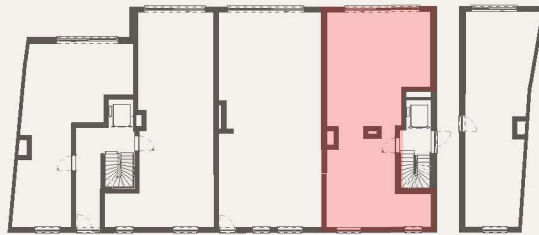

Appartement S0.4

Gelijkvloers

Oppervlakte: 96,67m²

Aantal slaapkamers: 2

Plan

Voorgevel

Achtergevel