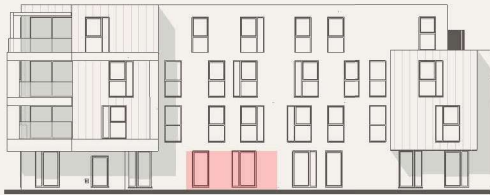

Appartement K0.2

Gelijkvloers

Oppervlakte: 105,74m²

Aantal slaapkamers: 2

Plan

Voorgevel

Linkergevel

Achtergevel