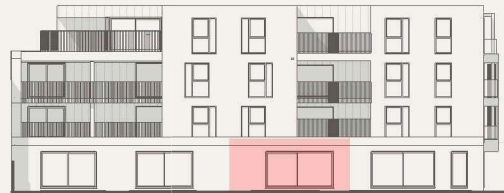

Appartement K0.2

Gelijkvloers

Oppervlakte: 105,74m²

Aantal slaapkamers: 2

Plan

Voorgevel

Linkergevel

Achtergevel