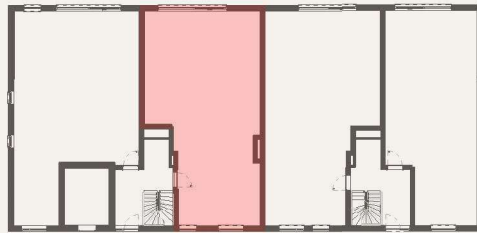

Appartement K0.2

Gelijkvloers

Oppervlakte: 105,74m²

Aantal slaapkamers: 2

Plan

Voorgevel

Linkergevel

Achtergevel