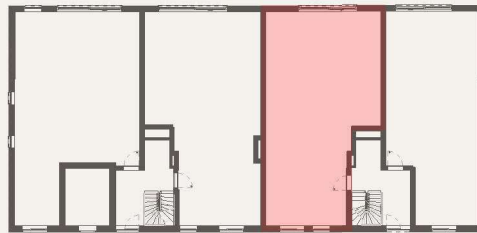

Appartement K0.3

Gelijkvloers

Oppervlakte: 105,25m²

Aantal slaapkamers: 2

Plan

Voorgevel

Linkergevel

Achtergevel