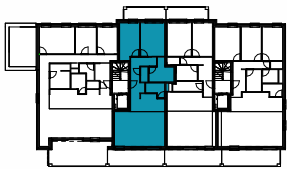

Piet Stautstraat
62-62F

9120 Beveren

Appartement B 1.2

Multiprofessioneel architectenbureau
Guy Peeters - Johan Ijckeaert

DE PLANNEN ZIJN VERKOOPPLANNEN,
GEEN UITVOERINGSPLANNEN.
AFMETINGEN VAN SCHACHTEN EN
DERGELIJKE KUNNEN OM TECHNISCHE
REDENEN WIJZIGEN. INRICHTING,
VLOEREN EN MEUBELS ZIJN INDICATIEF.
PLANNEN ZIJN NIET OP SCHAAL EN NIET
CONTRACTUEEL BINDEND.

85,7 m²

2

21,2 m²

1