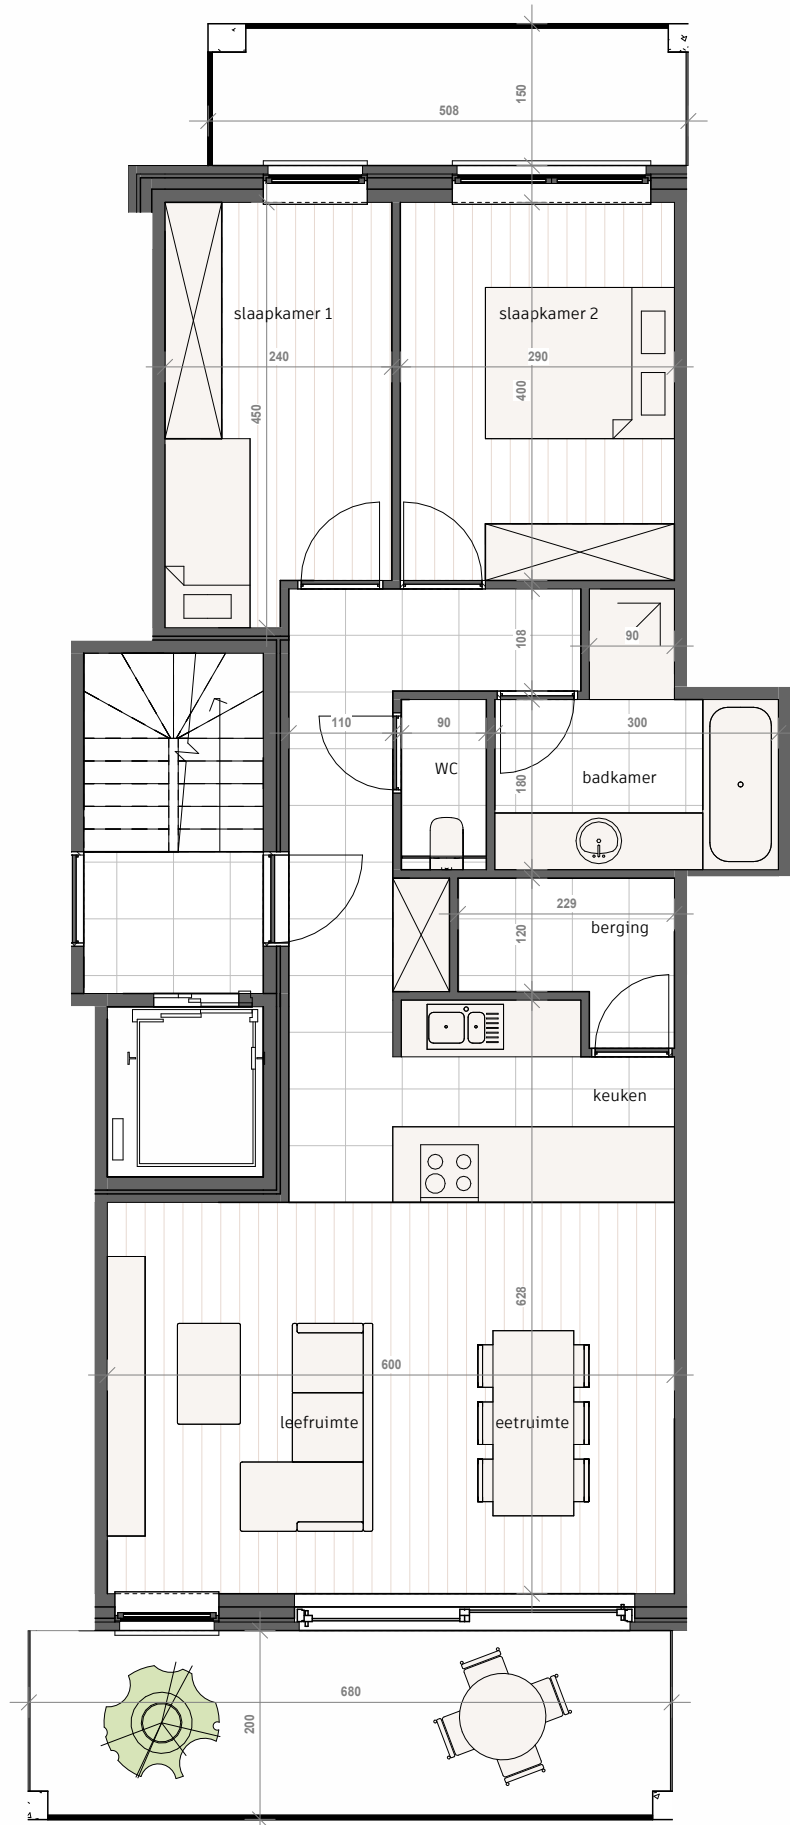

Piet Stautstraat
62-62F

9120 Beveren

Appartement B 1.2

Multiprofessioneel architectenbureau
Guy Peeters - Johan Ijckeaert

DE PLANNEN ZIJN VERKOOPPLANNEN,
GEEN UITVOERINGSPLANNEN.
AFMETINGEN VAN SCHACHTEN EN
DERGELIJKE KUNNEN OM TECHNISCHE
REDENEN WIJZIGEN. INRICHTING,
VLOEREN EN MEUBELS ZIJN INDICATIEF.
PLANNEN ZIJN NIET OP SCHAAL EN NIET
CONTRACTUEEL BINDEND.

85,7 m²

2

21,2 m²

1