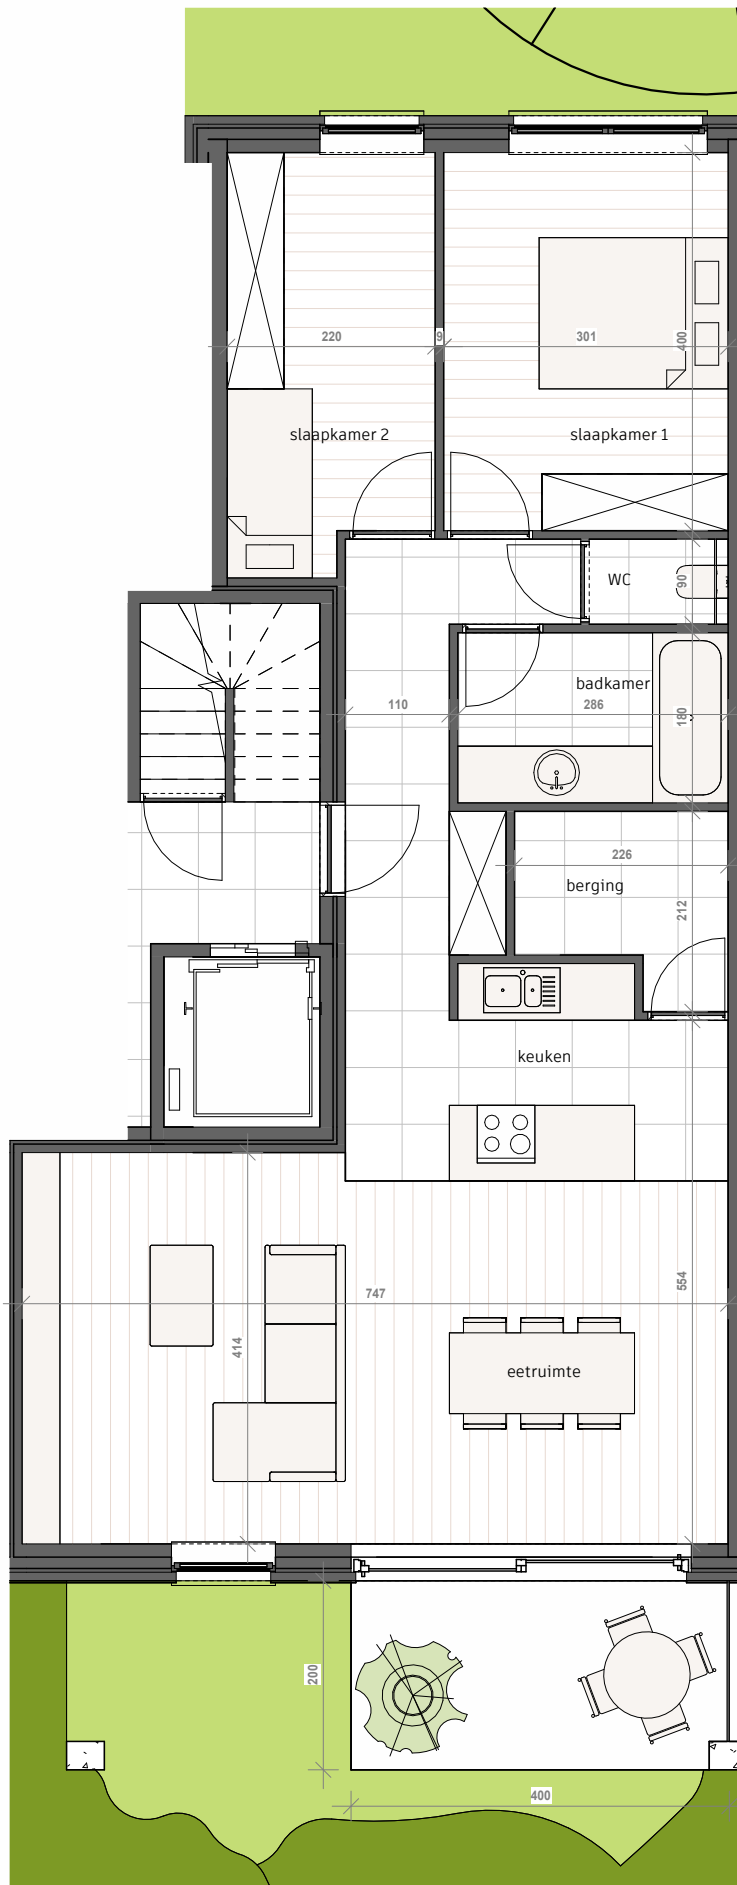

Piet Stautstraat
62-62F

9120 Beveren

Appartement B 0.3

Multiprofessioneel architectenbureau
Guy Peeters - Johan Rijckaert

DE PLANNEN ZIJN VERKOOPPLANNEN,
GEEN UITVOERINGSPLANNEN.
AFMETINGEN VAN SCHACHTEN EN
DERGELIJKE KUNNEN OM TECHNISCHE
REDENEN WIJZIGEN. INRICHTING,
VLOEREN EN MEUBELS ZIJN INDICATIEF.
PLANNEN ZIJN NIET OP SCHAAL EN NIET
CONTRACTUEEL BINDEND.

90 m²

2

8 m²

1

N