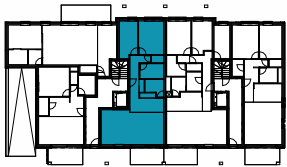

Piet Stautstraat
62-62F

9120 Beveren

Appartement B 0.3

Multiprofessioneel architectenbureau
Guy Peeters - Johan Rijckaert

DE PLANNEN ZIJN VERKOOPPLANNEN,
GEEN UITVOERINGSPLANNEN.
AFMETINGEN VAN SCHACHTEN EN
DERGELIJKE KUNNEN OM TECHNISCHE
REDENEN WIJZIGEN. INRICHTING,
VLOEREN EN MEUBELS ZIJN INDICATIEF.
PLANNEN ZIJN NIET OP SCHAAL EN NIET
CONTRACTUEEL BINDEND.

90 m²

2

8 m²

1

N